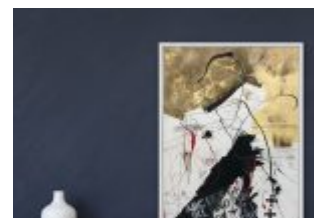

### 450.00€

Sobre Kastro

Profesor de diseño para las más prestigiosas compañías españolas durante más de 10 años, Kastro dedica sus esfuerzos en creaciones artísticas orientadas a entornos vanguardistas y novedosos del arte, donde sus intervenciones y obras se encuentran presentes en más de 40 países. Gran conocedor y seguidor de corrientes de expresionismo abstracto en su primera etapa, se puede apreciar en sus obras altos grados de tachismo e informalismo para posteriormente encontrarnos en su obra una manera muy distinta de entender el arte abstracto actual. Incansable investigador de materiales y elementos, dependiendo del momento y de la forma experimenta sobre materiales, texturas e incluso estructuras que le llevan a crear piezas cuya finalidad es la de transmitir sentimientos y emociones, distintas y a todos.

## Descripción

Obra de Kastro en formato medio, muy característica en su técnica, utiliza acrílicos y carboncillo de olmo para componer el blanco.

También resalta como nota peculiar muy utilizada por Kastro el expresionismo caligráfico, trazos que recuerdan a nuestra escritura pero que tienen una finalidad muy distinta que es la de componer formas y mensaje de forma gráfica. Las formas y las características manchas de Kastro no solo construyen y delimitan la pieza además siempre transmiten al espectador otras formas de entender su propio estilo.