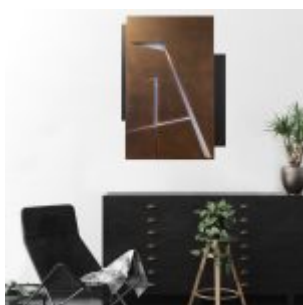

## Korten n1

[Ver producto](#)

**1,280.00€**

Escultura de Kastro realizada en acero corten y acero lacado. Serie limitada de 9 unidades, firmada y numerada en el frente.

[Añadir al carrito](#)