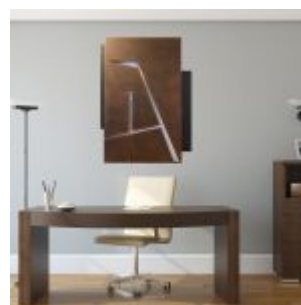

## Korten n1

[Ver producto](#)

**1,280.00€**

Escultura de Kastro realizada en acero corten y acero lacado. Serie limitada de 9 unidades, firmada y numerada en el frente.

[Añadir al carrito](#)